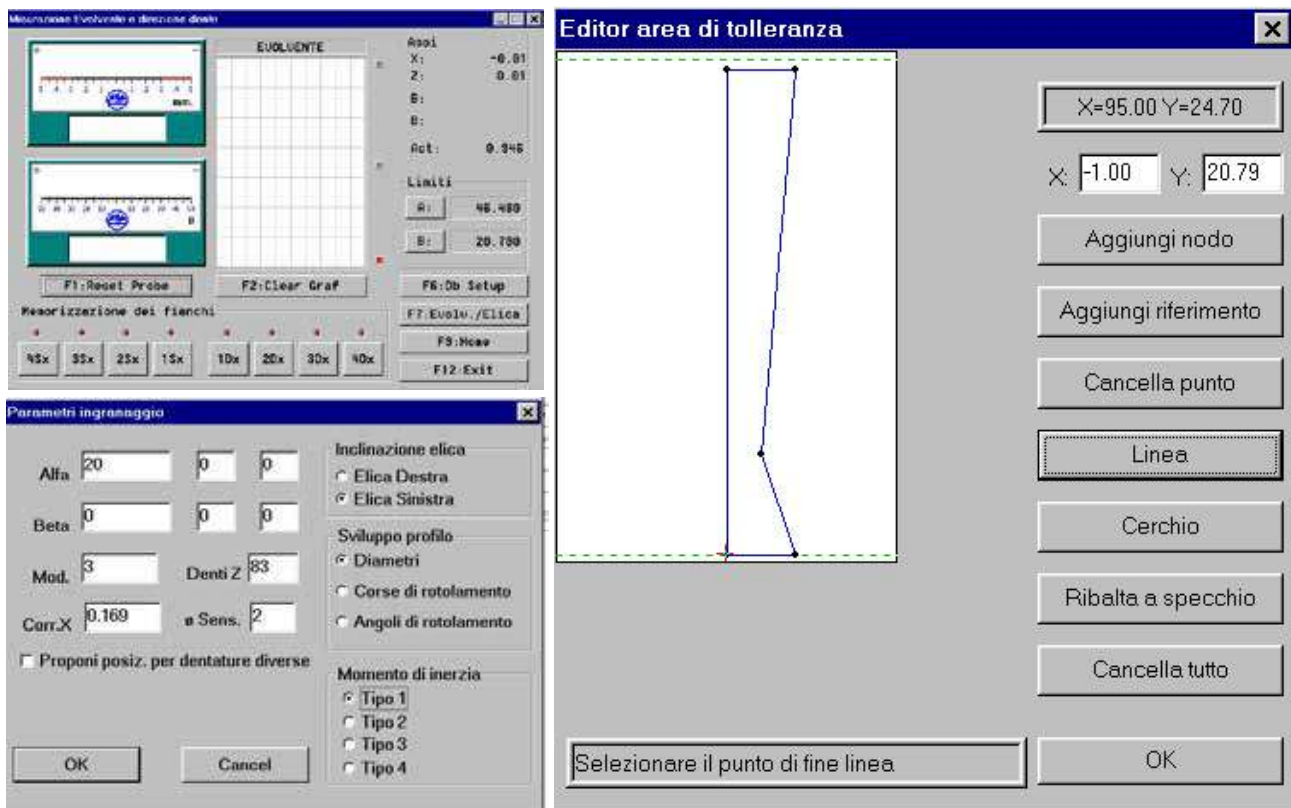

Nuova interfaccia elettronica dal PC allo strumento.
Encoder lineari per misurare i parametri di elica ed evolvente.

Nuova testina di misurazione LVDT bidirezionale.
Encoder rotativi per vedere il valore β base al PC.

IL SOFTWARE

Software Windows di facile utilizzo: solo 7 tasti funzione.

Area grafica per cercare le tracce che vengono misurate.

Misurazione degli ingranaggi in base alle norme DIN, ISO e AGMA per i parametri di qualità per elica ed evolvente.

Salvataggio di 12 denti visualizzati sul display le posizioni assi x y z β .

Valutazione del profilo "K".

Funzione "impostazione dello zero".

Tutte le funzioni sono comparabili con le moderne macchine di Prova Ingranaggi, un software speciale CNC per misurare la taglierina.