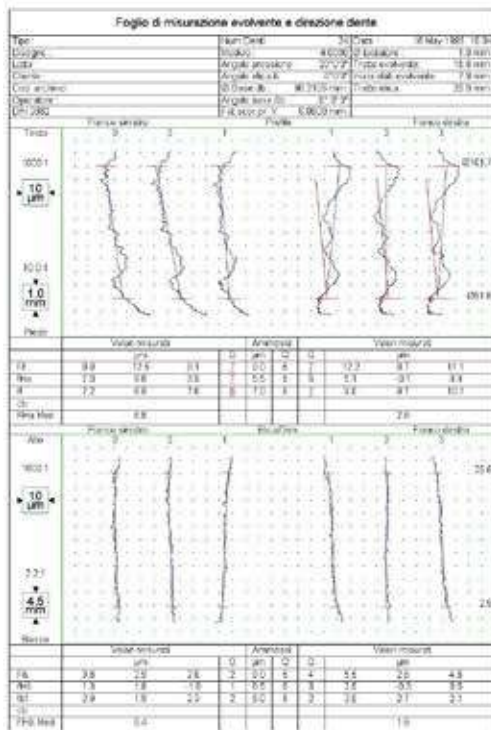

I RISULTATI

Ottimo rapporto qualità-prezzo.

Garanzia 12 mesi.

Risultati:
piombo $F\beta$ - $Fh\beta$ - $f\beta f$
evolvente Ff - FHA - ff

Stampa report in formato A4.

Segnalazione se fuori tolleranza.

Visualizzazione 4 linee di riferimento.

Visualizzazione BEST FIT Lines.