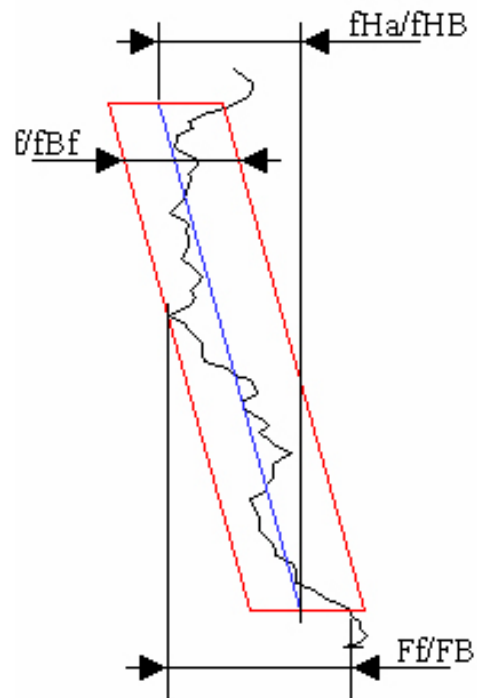

I RISULTATI

Ottimo rapporto qualità-prezzo.

Garanzia 12 mesi.

Risultati:
piombo $F\beta$ - $Fh\beta$ - $f\beta f$
evolvente Ff - FHA - ff

Stampa report in formato A4.

Segnalazione se fuori tolleranza.

Visualizzazione 4 linee di riferimento.

Visualizzazione BEST FIT Lines.