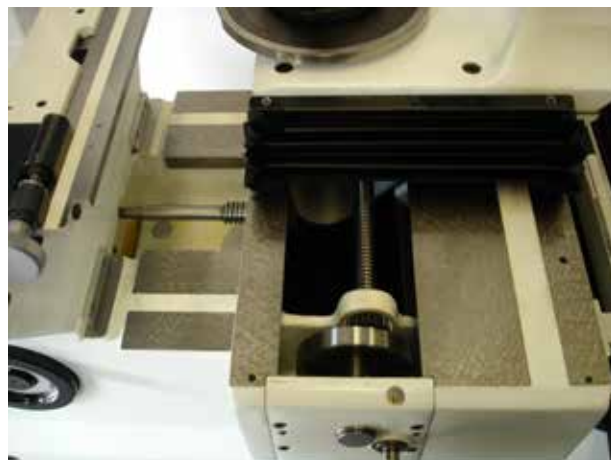

REVISIONE MECCANICA ED ELETTRICA

Fornitura di un nuovo armadio elettrico, in accordo con le normative

Smontaggio completo

Revisione Meccanica completa

Rettifica guide di scorrimento

Verniciatura completa

Riassemblaggio strumento